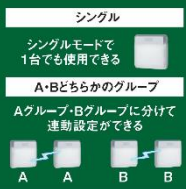

人が近づくとセンサーが感知して、向こう側に光とブザーでお知らせします
ドア越しに人がいることをお知らせ

曲がり角に人がいることをお知らせ

危険

安心

ドアの開閉で衝突する事故や死角になった工場の曲がり角で衝突する事故を未然に防止します。人が近づくとセンサーが感知し、向こう側に光と音でお知らせします。2台セットでワイレスで警告します。

ドア用、曲がり角用の2種類の注意シールが付属しています。視認性効果が上がる、本体色替え蛍光シールが付属しています。

用途：事務所ドアや工場、倉庫、病院など。

3種のシールが付属

詳しくは
営業担当者まで
お問い合わせ
ください

ワイレスで運動して警告

どちら側でも送信機・受信機になる

ワイレスの運動方法はスイッチを
同じグループに合わせるだけ!
(最大8台連結)

おすすめのピザ屋さん

私のオススメのピザ屋さん『JourneyPizza』を紹介します。

20年の実績を持つ熟練ピザ職人さんで注文が入ってから1枚1枚手作りしているそうです。ピザ38種類・サイドメニュー11種類ととても豊富です。生地のタイプがレギュラータイプ(もっちりとした食感)か薄焼きタイプ(軽い感じ)で選べたり、追加トッピングができたり、ハーフ&ハーフという好きなメニューを半分ずつ選んで注文することが出来たりと選ぶ段階からとてもワクワクします😊
また、四種類のピザを1枚にしているメニューもあるので色々な種類を食べたい方は是非選んでみてください。学生時代にバイト先の人たちとレッドスパイシー 激辛のLサイズのピザを食べましたが一切れ食べるのが限界でみんなギブアップでした(笑)
辛い物が好きな方は挑戦してみてください…。(笑)