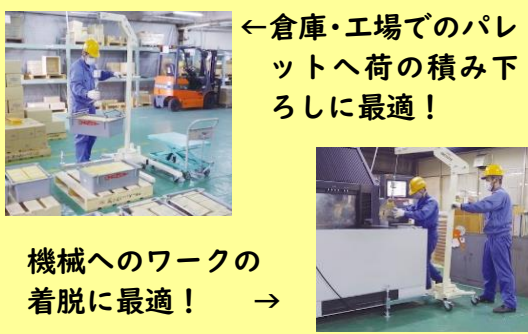

プラスハート ニュース

2021年 9月号
Vol.149

発行元:
株式会社カワムラ機工
スマイル委員会

東京 2020 オリンピックが開催され、連日メダル獲得のニュースや惜敗したニュースで賑わっていましたね。スポーツ好きの人はもちろんですが、普段興味のない方も家でリアルタイムで見たり、ダイジェストを見たりして一喜一憂していたのではないのでしょうか。興味がない私も、朝のニュースを見て「おお!!」とテンションが上がっていました☆力を尽くして頑張っている選手を見ただけで、元気になりますよね♪

先日、最高気温 38.5℃を記録したと聞いてとても驚きました。暑い日が続いていますので水分補給をこまめにして、熱中症にならないように気を付けてくださいね!

今月のおすすめ商品 スーパーツール SMC150TH マルチクレーン (軽量型) 旋回タイプ

期間 2021年7月1日~9月30日 対象 ユーザー様

CRANE+JIG BLOCK CAMPAIGN
クレーン+ジグブロック ハンドソーププレゼントキャンペーン

予約受付中

NEW ARRIVAL

マルチクレーン(軽量型) 旋回タイプ
SMC150TH
旋回機能をプラス!コンパクトな軽量コの字足クレーン

使用例

POINT
最大60°旋回 (業界初)
アウトリガーを挿入する事により、左右角度最大60°まで旋回が可能

左右角度 最大60°

倉庫・工場でのパレットへの荷の積み下ろしに最適!

機械へのワークの着脱に最適!

PRESENT!!
ハンドクリーナー
頑固な油汚れに最適!

品名	SMC150TH	150	重量	1,774kg	最大吊り重量	1,000kg	最大吊り高さ	10m	最大吊り速度	1.77m/min	最大吊り加速度	0.2G	最大吊りトルク	4967521432641	価格	188,900円

1. 【特徴】
2. ●荷を吊り上げたまま移動が可能
   - ●左右角度 60° までアーム旋回が可能 (アウトリガー挿入時)
   - ●手動ウィンチにて荷物の吊り上げ、下げができる
   - ●コンパクトな折りたたみ式

詳しくは営業担当者までお問い合わせください

♪私のイチオシ♪

先日、娘たちの学校の懇談の合間にランチに行ってきました。このお店は娘たちのお気に入り。モーニングはもちろん、ランチもとてもおいしいのですが、人気のため、何度も売り切れで食べられませんでした。