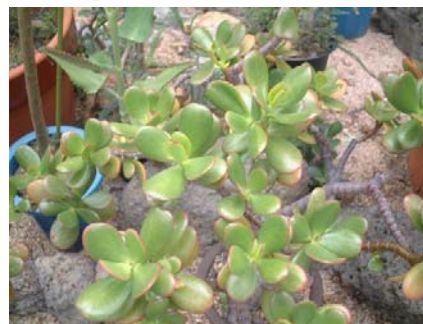

## ～ミニ★ミニ情報～

皆さんは「金のなる木」はご存知ですか？コロンと丸みのある葉っぱが特徴の観葉植物です。水やりの回数が少なく、丈夫で育てやすいことから初心者の方でも安心して楽しめる植物です。

金のなる木の花言葉は「一攫千金」「富」「幸運を招く」「不老長寿」で、硬貨に似た

丸い葉っぱをつけることに由来していて、開業・開店祝い、新築祝いといったプレゼントによく贈られるそうです。そんな金のなる木の花を見たことがありますか？園芸が趣味な方はよく知っているかもしれませんが、丸い緑の葉っぱの状態しか知らない人もいるのではないのでしょうか？右の写真のような白やピンクの小さな星形の花が11月～2月に咲きます。1ヵ月以上花を咲かせるものもあるし、咲きにくいものもあるため、目にする機会が少ないのかもしれないです。ちなみに風水では、葉っぱが上向きで丸い形をしている事から人を元気付け、リラックスさせる効果を併せ持っているそうなので、家族が集まり、友人を招き入れるリビングに飾るのがいいみたいです。興味がある方は、育ててみてはいかがでしょうか★